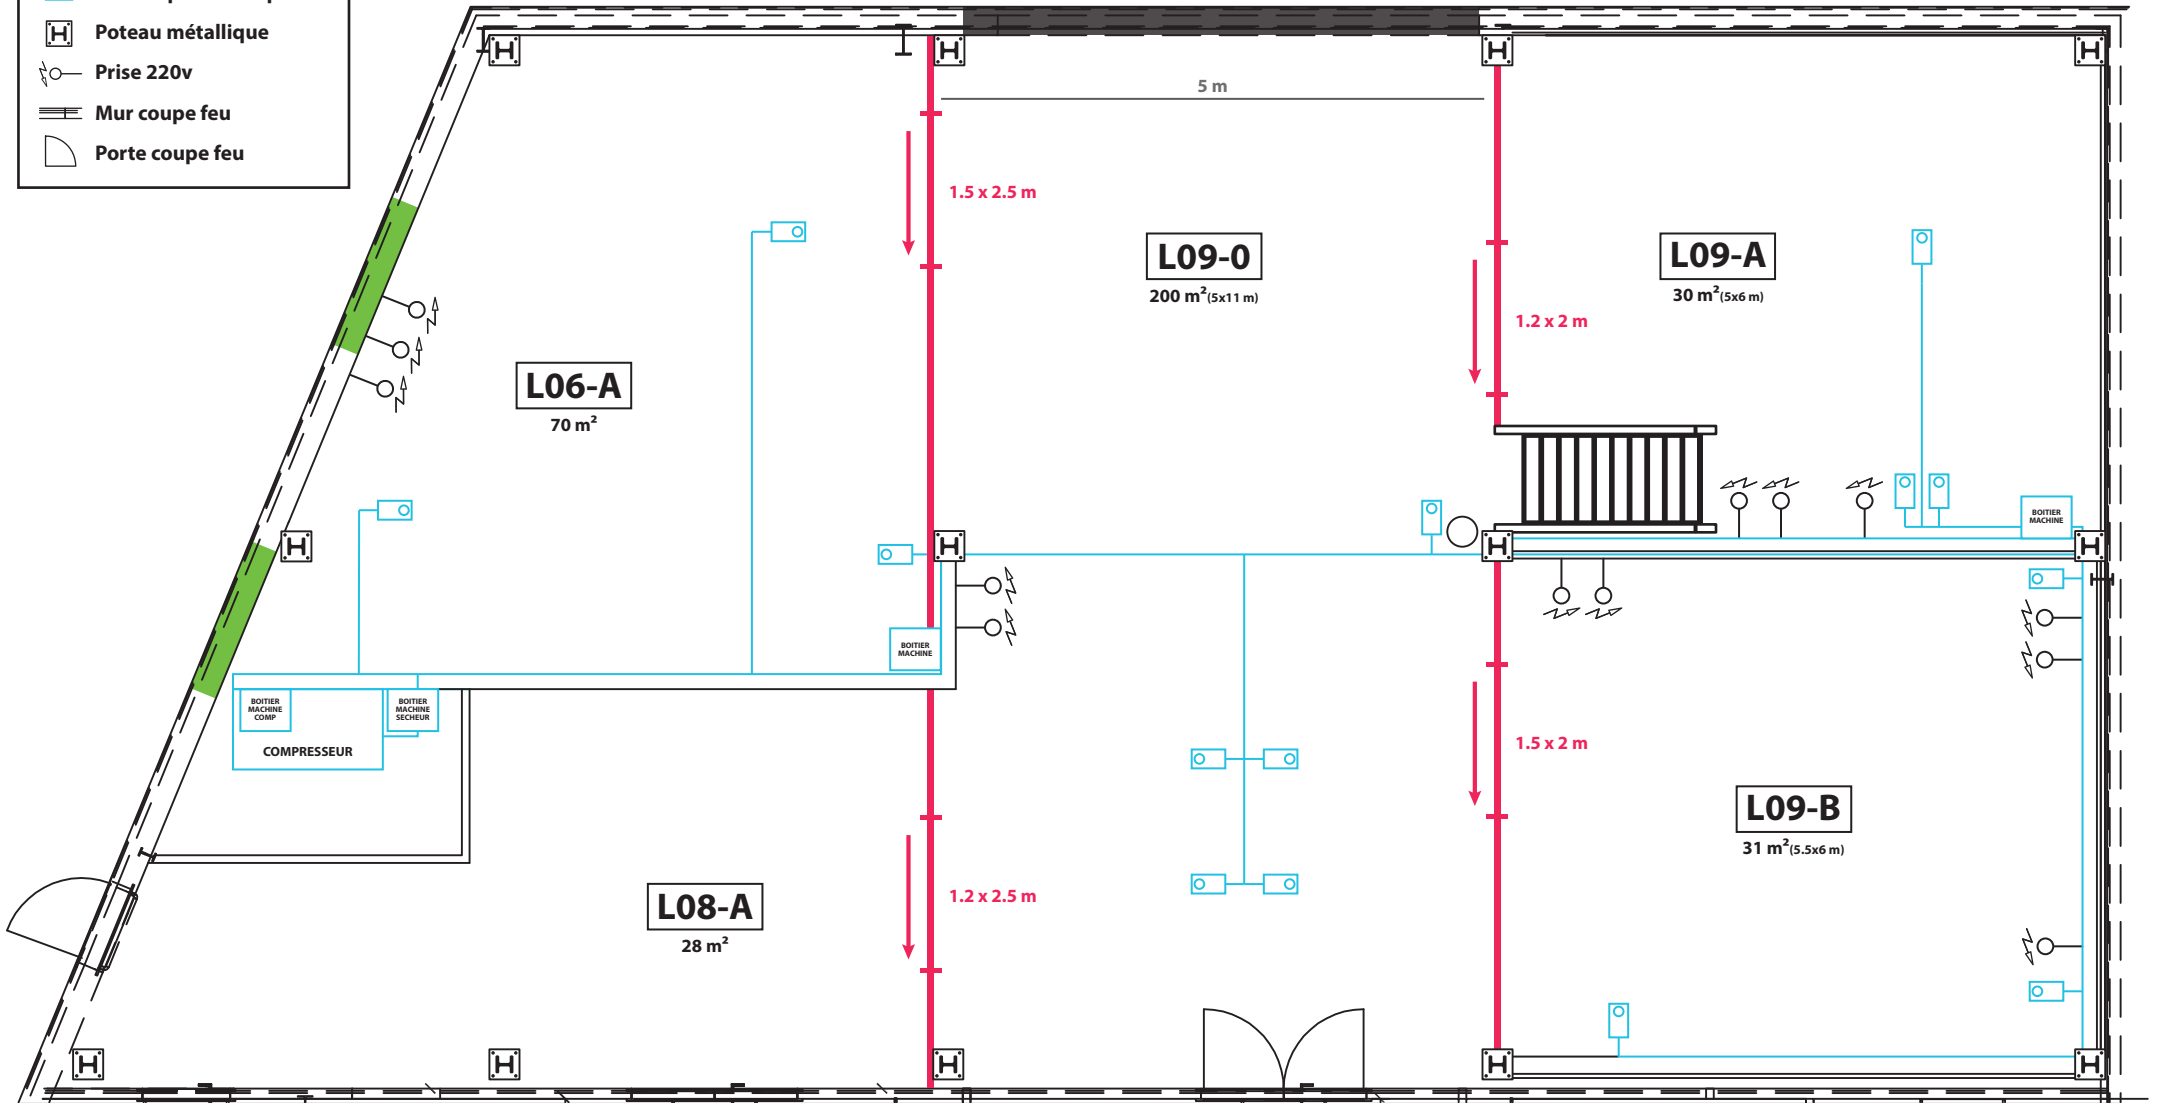

LEGENDE

- Rideau métallique 4x5 m
- Fenêtre
- Fermeture par grillages
- Porte coulissante
- Réseau pneumatique
- Poteau métallique
- Prise 220v
- Mur coupe feu
- Porte coupe feu

Parking / Zone de déchargement accès poids lourds

Intérieur Batiment